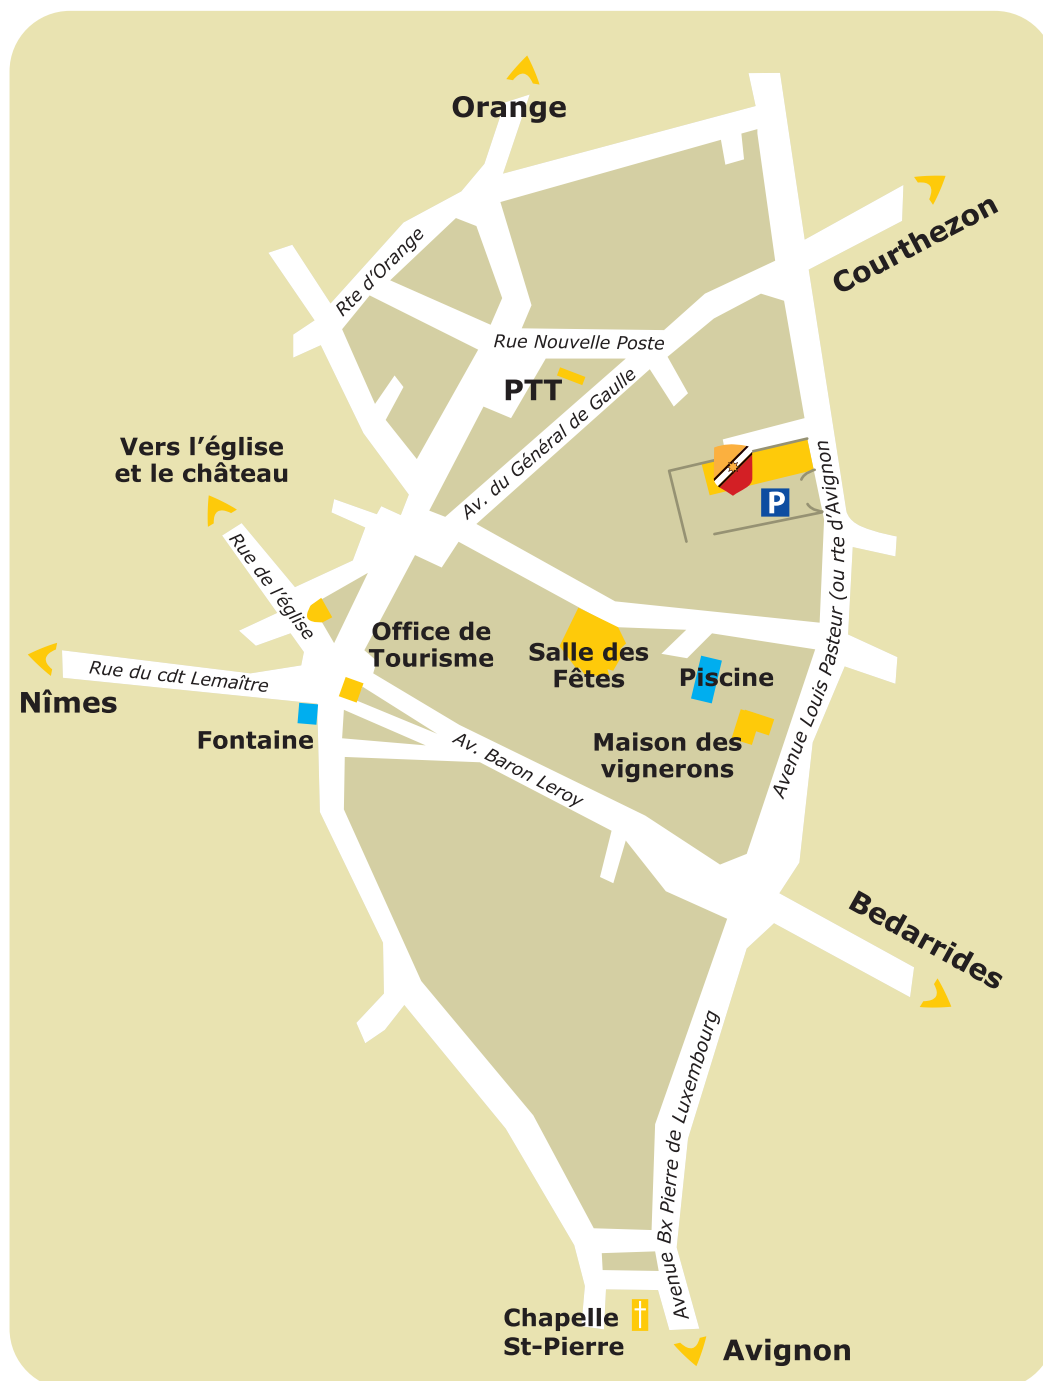

DOMAINE
JULIETTE AVRIL

Châteauneuf-du-Pape

Plan d'accès

Domaine Juliette Avril

8, Avenue Louis Pasteur
84230 CHATEAUNEUF-DU-PAPE FRANCE

Tél. : +33 (0)4 90 83 72 69

Fax : +33 (0)4 90 83 53 08

E-mail : info@julietteavril.com